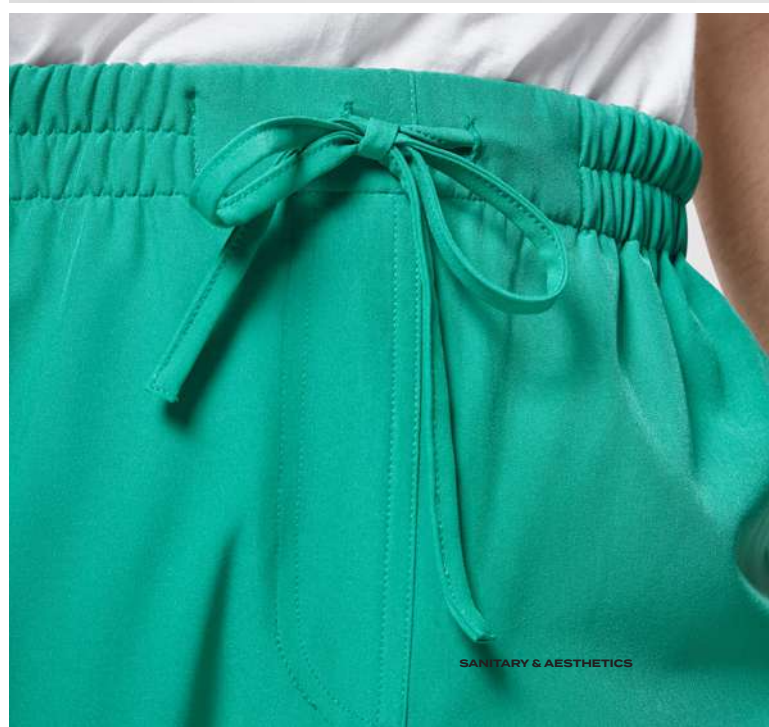

## 9098 PANACEA

**Bata cirúrgica unissexo de manga curta.**

- Decote em V.
- Dois bolsos laterais e um no lado esquerdo do peito.
- Aberturas laterais na bainha.
- Etiqueta exterior Roly WRK.

XS - S - M - L - XL - 2XL - 3XL