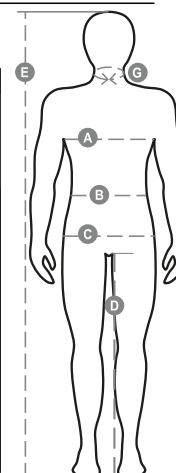

# TRAFFIC

001449-0090

WP 8000 mm H<sub>2</sub>O, MVP 800 g/m<sup>2</sup> 24h. Colete de ajuste ergonómico, de alta visibilidade bicolor de homem com faixas 3M, fecho de correr SBS de tira comprido, dois bolsos laterais com fecho de correr, um bolso de peito e porta-identificação destacável e rebatível.

**Composição:** 100% POLIÉSTER

**Aspeto:** SOFTSHELL 3/1 TWILL 75D

**Peso:** 310 GR/MQ

**Tamanhos:** XS-S-M-L-XL-XXL-3XL-4XL-5XL

**Embalagem:** 1/20

**MADE IN:** FABRICADO NA CHINA

**CÓDIGO SH:** 62014010

## Guia de Tamanhos

International Sizes	XXS		XS		S		M		L		XL		XXL		3XL		4XL		5XL	
IT - DE	36	38	40	42	44	46	48	50	52	54	56	58	60	62	64	66	68	70	72	74
FR - ES	32	34	36	38	40	42	44	46	48	50	52	54	56	58	60	62	64	66	68	70
UK Top	29	30	31	33	34	36	38	39	41	42	44	46	47	48	50	52	53	55	56	58
UK Trousers	25	27	28	29	30	32	33	34	36	38	40	41	43	45	46	48	49	51	52	54
<b>(G) - cm</b>	37	37	38	38	39	39	40	40	41	41	42,5	42,5	44	44	45	45	46	46	47	47
<b>(G) - in</b>	14½	14½	15	15	15½	15½	15¾	15¾	16	16	16¾	16¾	17¼	17¼	17¾	17¾	18	18	18½	18½
<b>(A) - cm</b>	72	76	80	84	88	92	96	100	104	108	112	116	120	124	128	132	136	140	144	148
<b>(A) - in</b>	28	30	31	33	34	36	38	39	41	42	44	46	47	48	50	52	53	55	56	58
<b>(B) - cm</b>	64	68	72	74	76	80	84	88	92	96	100	104	108	112	116	120	124	128	132	136
<b>(B) - in</b>	25	27	28	29	30	32	33	34	36	38	40	41	43	45	46	48	49	51	52	54
<b>(C) - cm</b>	80	84	88	90	92	96	100	104	108	112	116	120	124	128	132	136	140	144	148	152
<b>(C) - in</b>	31	33	34	35	36	38	39	41	42	44	46	47	49	50	52	53	55	56	58	59
<b>(D) - cm</b>	82	82	84	84	85	85	86	86	87	87	88	88	88	88	88	88	89	89	89	89
<b>(D) - in</b>	32	32	33	33	33	33	33	33	34	34	34	34	34	34	34	34	35	35	35	35
<b>(E) - cm</b>	170/181				175/187				175/189											
<b>(E) - in</b>	67/71				69/73				69/75											