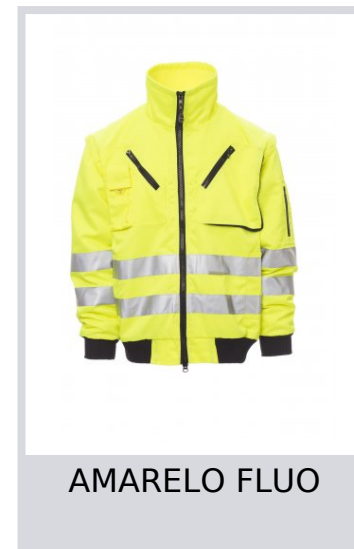

STREET

000348-0092

Blusão de alta visibilidade com faixas 3M, mangas destacáveis, fecho de correr de plástico de 8 mm com cursor metálico duplo, punhos e bainha elásticos, dois bolsos dianteiros com fecho de correr, dois bolsos de lapela com fecho de correr, bolso para telemóvel, um fecho de correr exterior na lapela para facilitar a estampagem ou a aplicação de bordados, um bolso multiútil na manga. Interior: em polar, um bolso interior, fecho de correr para facilitar a estampagem ou a aplicação de bordados.

Composição: 80% POLIÉSTER + 20% ALGODÃO

Aspeto: TAFETÁ POLIÉSTER/ALGODÃO

Peso: 285 GR/MQ

Tamanhos: S-M-L-XL-XXL-3XL

Embalagem: 1/5

MADE IN: FABRICADO NA CHINA

CÓDIGO SH: 62014090

Cores