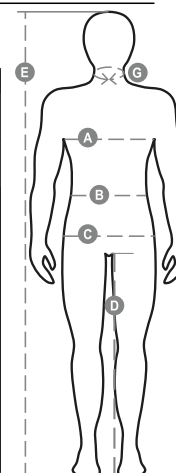

Guia de Tamanhos

International Sizes	XXS		XS		S		M		L		XL		XXL		3XL		4XL		5XL	
IT - DE	36	38	40	42	44	46	48	50	52	54	56	58	60	62	64	66	68	70	72	74
FR - ES	32	34	36	38	40	42	44	46	48	50	52	54	56	58	60	62	64	66	68	70
UK Top	29	30	31	33	34	36	38	39	41	42	44	46	47	48	50	52	53	55	56	58
UK Trousers	25	27	28	29	30	32	33	34	36	38	40	41	43	45	46	48	49	51	52	54
(G) - cm	37	37	38	38	39	39	40	40	41	41	42,5	42,5	44	44	45	45	46	46	47	47
(G) - in	14½	14½	15	15	15½	15½	15¾	15¾	16	16	16¾	16¾	17¼	17¼	17¾	17¾	18	18	18½	18½
(A) - cm	72	76	80	84	88	92	96	100	104	108	112	116	120	124	128	132	136	140	144	148
(A) - in	28	30	31	33	34	36	38	39	41	42	44	46	47	48	50	52	53	55	56	58
(B) - cm	64	68	72	74	76	80	84	88	92	96	100	104	108	112	116	120	124	128	132	136
(B) - in	25	27	28	29	30	32	33	34	36	38	40	41	43	45	46	48	49	51	52	54
(C) - cm	80	84	88	90	92	96	100	104	108	112	116	120	124	128	132	136	140	144	148	152
(C) - in	31	33	34	35	36	38	39	41	42	44	46	47	49	50	52	53	55	56	58	59
(D) - cm	82	82	84	84	85	85	86	86	87	87	88	88	88	88	88	88	89	89	89	89
(D) - in	32	32	33	33	33	33	33	33	34	34	34	34	34	34	34	34	35	35	35	35
(E) - cm	170/181				175/187				175/189											
(E) - in	67/71				69/73				69/75