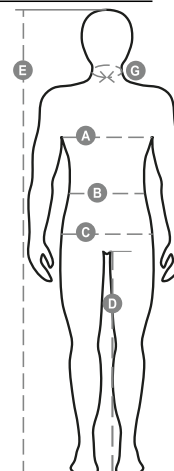

LIGHT

000344-0069

Casaco polar de alta visibilidade de homem com riscas 3M, fecho de correr metálico, cordão ajustável na cintura, punhos elásticos, dois bolsos com fecho de correr oculto, um bolso com fecho de correr dianteiro, costuras reforçadas.

Composição: 100% POLIÉSTER

Aspeto: POLAR 288F

Peso: 280 GR/MQ

Tamanhos: S-M-L-XL-XXL-3XL-4XL-5XL

Embalagem: 1/10

MADE IN: FABRICADO NA CHINA

CÓDIGO SH: 61103091

Cores

Guia de Tamanhos

International Sizes	XXS		XS		S		M		L		XL		XXL		3XL		4XL		5XL	
IT - DE	36	38	40	42	44	46	48	50	52	54	56	58	60	62	64	66	68	70	72	74
FR - ES	32	34	36	38	40	42	44	46	48	50	52	54	56	58	60	62	64	66	68	70
UK Top	29	30	31	33	34	36	38	39	41	42	44	46	47	48	50	52	53	55	56	58
UK Trousers	25	27	28	29	30	32	33	34	36	38	40	41	43	45	46	48	49	51	52	54
(G) - cm	37	37	38	38	39	39	40	40	41	41	42,5	42,5	44	44	45	45	46	46	47	47
(G) - in	14½	14½	15	15	15½	15½	15¾	15¾	16	16	16¾	16¾	17¼	17¼	17¾	17¾	18	18	18½	18½
(A) - cm	72	76	80	84	88	92	96	100	104	108	112	116	120	124	128	132	136	140	144	148
(A) - in	28	30	31	33	34	36	38	39	41	42	44	46	47	48	50	52	53	55	56	58
(B) - cm	64	68	72	74	76	80	84	88	92	96	100	104	108	112	116	120	124	128	132	136
(B) - in	25	27	28	29	30	32	33	34	36	38	40	41	43	45	46	48	49	51	52	54
(C) - cm	80	84	88	90	92	96	100	104	108	112	116	120	124	128	132	136	140	144	148	152
(C) - in	31	33	34	35	36	38	39	41	42	44	46	47	49	50	52	53	55	56	58	59
(D) - cm	82	82	84	84	85	85	86	86	87	87	88	88	88	88	88	88	89	89	89	89
(D) - in	32	32	33	33	33	33	33	33	34	34	34	34	34	34	34	34	35	35	35	35
(E) - cm	170/181				175/187				175/189											
(E) - in	67/71				69/73				69/75											