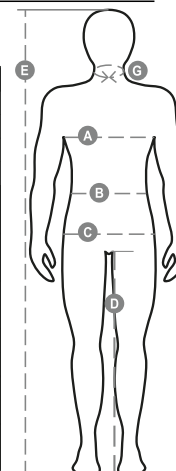

# LEADER

001457-0439

Camisola de alta visibilidade de homem com capuz e com faixas refletoras, fecho de correr SBS inteiro com cursor em metal autolock, punhos e bainha de canelado elástico, dois bolsos frontais com fecho de correr oculto, um bolso de lapela com multifuncional, porta-identificação destacável e rebatível e paleta LOCK SYSTEM.

**Composição:** 100% POLIÉSTER

**Aspeto:** CARDADO

**Peso:** 300 GR/MQ

**Tamanhos:** XS-S-M-L-XL-XXL-3XL-4XL-5XL

**Embalagem:** 1/10

**MADE IN:** FABRICADO NA CHINA

**CÓDIGO SH:** 61103010

## Guia de Tamanhos

International Sizes	XXS		XS		S		M		L		XL		XXL		3XL		4XL		5XL	
IT - DE	36	38	40	42	44	46	48	50	52	54	56	58	60	62	64	66	68	70	72	74
FR - ES	32	34	36	38	40	42	44	46	48	50	52	54	56	58	60	62	64	66	68	70
UK Top	29	30	31	33	34	36	38	39	41	42	44	46	47	48	50	52	53	55	56	58
UK Trousers	25	27	28	29	30	32	33	34	36	38	40	41	43	45	46	48	49	51	52	54
<b>(G) - cm</b>	37	37	38	38	39	39	40	40	41	41	42,5	42,5	44	44	45	45	46	46	47	47
<b>(G) - in</b>	14½	14½	15	15	15½	15½	15¾	15¾	16	16	16¾	16¾	17¼	17¼	17¾	17¾	18	18	18½	18½
<b>(A) - cm</b>	72	76	80	84	88	92	96	100	104	108	112	116	120	124	128	132	136	140	144	148
<b>(A) - in</b>	28	30	31	33	34	36	38	39	41	42	44	46	47	48	50	52	53	55	56	58
<b>(B) - cm</b>	64	68	72	74	76	80	84	88	92	96	100	104	108	112	116	120	124	128	132	136
<b>(B) - in</b>	25	27	28	29	30	32	33	34	36	38	40	41	43	45	46	48	49	51	52	54
<b>(C) - cm</b>	80	84	88	90	92	96	100	104	108	112	116	120	124	128	132	136	140	144	148	152
<b>(C) - in</b>	31	33	34	35	36	38	39	41	42	44	46	47	49	50	52	53	55	56	58	59
<b>(D) - cm</b>	82	82	84	84	85	85	86	86	87	87	88	88	88	88	88	88	89	89	89	89
<b>(D) - in</b>	32	32	33	33	33	33	33	33	34	34	34	34	34	34	34	34	35	35	35	35
<b>(E) - cm</b>	170/181				175/187				175/189											
<b>(E) - in</b>	67/71				69/73				69/75											