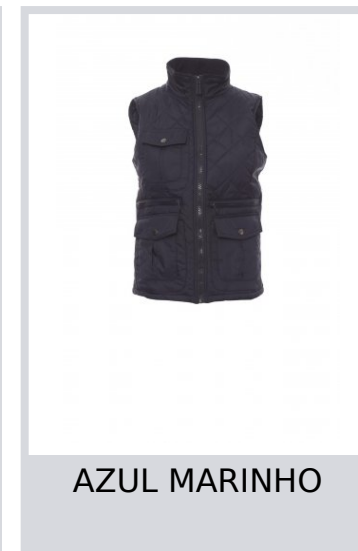

AZUL MARINHO