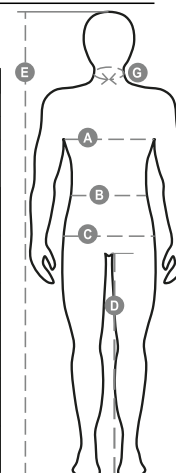

# ESCAPE

000872-0051

Blusão de homem, mangas destacáveis, fecho de correr de 8 mm em plástico e cursor de metal, capuz oculto na gola, punhos elásticos, dois bolsos dianteiros LOCK SYSTEM espaçosos, dois bolsos laterais, bolso no peito para telemóvel. Interior: acolchoado, fecho de correr para facilitar a estampagem ou a aplicação de bordados.

**Composição:** 100% POLIÉSTER

**Aspeto:** PONGEE RIPSTOP 240T

**Peso:** 200 GR/MQ

**Tamanhos:** XXS-XS-S-M-L-XL-XXL-3XL-4XL-5XL

**Embalagem:** 1/5

**MADE IN:** FABRICADO NA CHINA

**CÓDIGO SH:** 62014090

## Guia de Tamanhos

International Sizes	XXS		XS		S		M		L		XL		XXL		3XL		4XL		5XL	
IT - DE	36	38	40	42	44	46	48	50	52	54	56	58	60	62	64	66	68	70	72	74
FR - ES	32	34	36	38	40	42	44	46	48	50	52	54	56	58	60	62	64	66	68	70
UK Top	29	30	31	33	34	36	38	39	41	42	44	46	47	48	50	52	53	55	56	58
UK Trousers	25	27	28	29	30	32	33	34	36	38	40	41	43	45	46	48	49	51	52	54
<b>(G) - cm</b>	37	37	38	38	39	39	40	40	41	41	42,5	42,5	44	44	45	45	46	46	47	47
<b>(G) - in</b>	14½	14½	15	15	15½	15½	15¾	15¾	16	16	16¾	16¾	17¼	17¼	17¾	17¾	18	18	18½	18½
<b>(A) - cm</b>	72	76	80	84	88	92	96	100	104	108	112	116	120	124	128	132	136	140	144	148
<b>(A) - in</b>	28	30	31	33	34	36	38	39	41	42	44	46	47	48	50	52	53	55	56	58
<b>(B) - cm</b>	64	68	72	74	76	80	84	88	92	96	100	104	108	112	116	120	124	128	132	136
<b>(B) - in</b>	25	27	28	29	30	32	33	34	36	38	40	41	43	45	46	48	49	51	52	54
<b>(C) - cm</b>	80	84	88	90	92	96	100	104	108	112	116	120	124	128	132	136	140	144	148	152
<b>(C) - in</b>	31	33	34	35	36	38	39	41	42	44	46	47	49	50	52	53	55	56	58	59
<b>(D) - cm</b>	82	82	84	84	85	85	86	86	87	87	88	88	88	88	88	88	89	89	89	89
<b>(D) - in</b>	32	32	33	33	33	33	33	33	34	34	34	34	34	34	34	34	35	35	35	35
<b>(E) - cm</b>	170/181				175/187				175/189											
<b>(E) - in</b>	67/71				69/73				69/75											