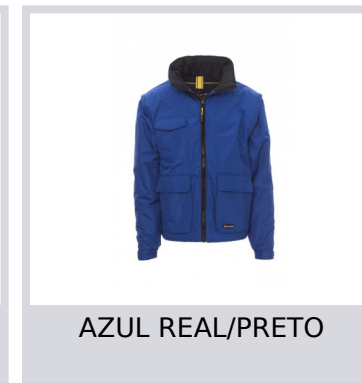

ESCAPE

000872-0051

Blusão de homem, mangas destacáveis, fecho de correr de 8 mm em plástico e cursor de metal, capuz oculto na gola, punhos elásticos, dois bolsos dianteiros LOCK SYSTEM espaçosos, dois bolsos laterais, bolso no peito para telemóvel. Interior: acolchoado, fecho de correr para facilitar a estampagem ou a aplicação de bordados.

Composição: 100% POLIÉSTER

Aspeto: PONGEE RIPSTOP 240T

Peso: 200 GR/MQ

Tamanhos: XXS-XS-S-M-L-XL-XXL-3XL-4XL-5XL

Embalagem: 1/5

MADE IN: FABRICADO NA CHINA

CÓDIGO SH: 62014090

Cores

Instruções de lavagem

Certificações

Guia de Tamanhos

International Sizes	XXS		XS		S		M		L		XL		XXL		3XL		4XL		5XL	
IT - DE	36	38	40	42	44	46	48	50	52	54	56	58	60	62	64	66	68	70	72	74
FR - ES	32	34	36	38	40	42	44	46	48	50	52	54	56	58	60	62	64	66	68	70
UK Top	29	30	31	33	34	36	38	39	41	42	44	46	47	48	50	52	53	55	56	58
UK Trousers	25	27	28	29	30	32	33	34	36	38	40	41	43	45	46	48	49	51	52	54
(G) - cm	37	37	38	38	39	39	40	40	41	41	42,5	42,5	44	44	45	45	46	46	47	47
(G) - in	14½	14½	15	15	15½	15½	15¾	15¾	16	16	16¾	16¾	17¼	17¼	17¾	17¾	18	18	18½	18½
(A) - cm	72	76	80	84	88	92	96	100	104	108	112	116	120	124	128	132	136	140	144	148
(A) - in	28	30	31	33	34	36	38	39	41	42	44	46	47	48	50	52	53	55	56	58
(B) - cm	64	68	72	74	76	80	84	88	92	96	100	104	108	112	116	120	124	128	132	136
(B) - in	25	27	28	29	30	32	33	34	36	38	40	41	43	45	46	48	49	51	52	54
(C) - cm	80	84	88	90	92	96	100	104	108	112	116	120	124	128	132	136	140	144	148	152
(C) - in	31	33	34	35	36	38	39	41	42	44	46	47	49	50	52	53	55	56	58	59
(D) - cm	82	82	84	84	85	85	86	86	87	87	88	88	88	88	88	88	89	89	89	89
(D) - in	32	32	33	33	33	33	33	33	34	34	34	34	34	34	34	34	35	35	35	35
(E) - cm	170/181				175/187				175/189											
(E) - in	67/71				69/73				69/75