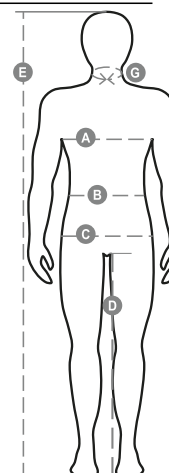

# EASY+

000843-0069

Colete polar de homem, fecho de correr de plástico com cursor duplo, ajuste de raglá, dois bolsos dianteiros com fecho de correr oculto e um bolso com fecho de correr de lapela.

**Composição:** 100% POLIÉSTER

**Aspeto:** POLAR 288F

**Peso:** 280 GR/MQ

**Tamanhos:** S-M-L-XL-XXL-3XL

**Embalagem:** 1/20

**MADE IN:** FABRICADO NA CHINA

**CÓDIGO SH:** 62014010

## Guia de Tamanhos

International Sizes	XXS		XS		S		M		L		XL		XXL		3XL		4XL		5XL	
IT - DE	36	38	40	42	44	46	48	50	52	54	56	58	60	62	64	66	68	70	72	74
FR - ES	32	34	36	38	40	42	44	46	48	50	52	54	56	58	60	62	64	66	68	70
UK Top	29	30	31	33	34	36	38	39	41	42	44	46	47	48	50	52	53	55	56	58
UK Trousers	25	27	28	29	30	32	33	34	36	38	40	41	43	45	46	48	49	51	52	54
<b>(G) - cm</b>	37	37	38	38	39	39	40	40	41	41	42,5	42,5	44	44	45	45	46	46	47	47
<b>(G) - in</b>	14½	14½	15	15	15½	15½	15¾	15¾	16	16	16¾	16¾	17¼	17¼	17¾	17¾	18	18	18½	18½
<b>(A) - cm</b>	72	76	80	84	88	92	96	100	104	108	112	116	120	124	128	132	136	140	144	148
<b>(A) - in</b>	28	30	31	33	34	36	38	39	41	42	44	46	47	48	50	52	53	55	56	58
<b>(B) - cm</b>	64	68	72	74	76	80	84	88	92	96	100	104	108	112	116	120	124	128	132	136
<b>(B) - in</b>	25	27	28	29	30	32	33	34	36	38	40	41	43	45	46	48	49	51	52	54
<b>(C) - cm</b>	80	84	88	90	92	96	100	104	108	112	116	120	124	128	132	136	140	144	148	152
<b>(C) - in</b>	31	33	34	35	36	38	39	41	42	44	46	47	49	50	52	53	55	56	58	59
<b>(D) - cm</b>	82	82	84	84	85	85	86	86	87	87	88	88	88	88	88	88	89	89	89	89
<b>(D) - in</b>	32	32	33	33	33	33	33	33	34	34	34	34	34	34	34	34	35	35	35	35
<b>(E) - cm</b>	170/181				175/187				175/189											
<b>(E) - in</b>	67/71				69/73				69/75											