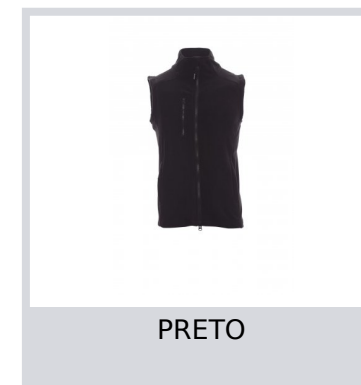

Cores

Instruções de lavagem

Certificações