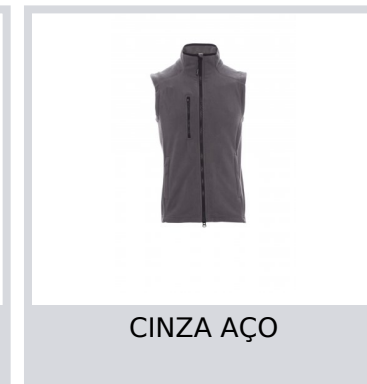

Cores

Instruções de lavagem

Certificações