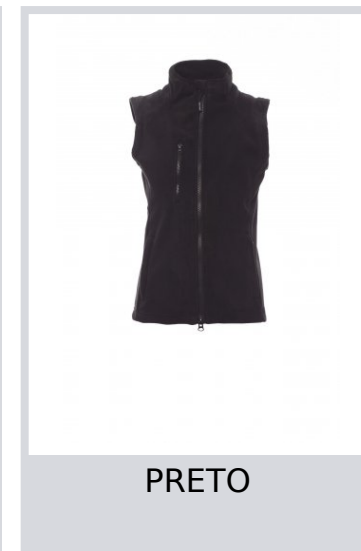

EASY+LADY

000844-0069

Colete polar de mulher, fecho de correr de plástico com cursor duplo, ajuste de raglá, dois bolsos dianteiros com fecho de correr oculto e um bolso com fecho de correr de lapela.

Composição: 100% POLIÉSTER

Aspeto: POLAR 288F

Peso: 280 GR/MQ

Tamanhos: S-M-L-XL

Embalagem: 1/20

MADE IN: FABRICADO NA CHINA

CÓDIGO SH: 62024010

Cores

Guia de Tamanhos