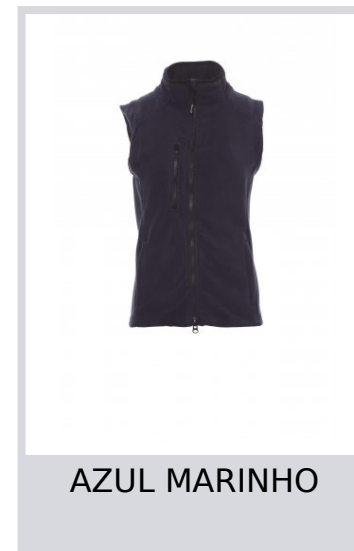

EASY+LADY

000844-0069

Colete polar de mulher, fecho de correr de plástico com cursor duplo, ajuste de raglá, dois bolsos dianteiros com fecho de correr oculto e um bolso com fecho de correr de lapela.

Composição: 100% POLIÉSTER

Aspeto: POLAR 288F

Peso: 280 GR/MQ

Tamanhos: S-M-L-XL

Embalagem: 1/20

MADE IN: FABRICADO NA CHINA

CÓDIGO SH: 62024010

Cores

Guia de Tamanhos