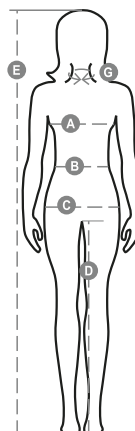

EASY+LADY

000844-0069

Colete polar de mulher, fecho de correr de plástico com cursor duplo, ajuste de raglá, dois bolsos dianteiros com fecho de correr oculto e um bolso com fecho de correr de lapela.

Composição: 100% POLIÉSTER

Aspeto: POLAR 288F

Peso: 280 GR/MQ

Tamanhos: S-M-L-XL

Embalagem: 1/20

MADE IN: FABRICADO NA CHINA

CÓDIGO SH: 62024010

Cores

Guia de Tamanhos

International Sizes	XS		S		M		L		XL		XXL		3XL	
IT	34	36	38	40	42	44	46	48	50	52	54	56	58	60
FR - ES	30	32	34	36	38	40	42	44	46	48	50	52	54	56
DE	28	30	32	34	36	38	40	42	44	46	48	50	52	54
UK	2	4	6	8	10	12	14	16	18	20	22	24	26	28
(G) - cm	36	36	37	37	38,5	38,5	39,5	39,5	41	41	42	42	43	43
(G) - in	14	14	14½	14½	15	15	15½	15½	16	16	16½	16½	17	17
(A) - cm	72	76	80	84	88	92	96	100	104	108	112	116	120	124
(A) - in	28	30	31	33	35	36	37	39	41	42	44	45	47	48
(B) - cm	54	58	62	66	70	74	76	80	84	88	92	96	100	104
(B) - in	21	23	24	26	27	29	30	31	33	35	36	38	39	41
(C) - cm	80	84	88	92	96	100	104	108	112	116	120	124	128	132
(C) - in	31	33	35	36	38	39	41	42	44	45	47	48	50	51
(D) - cm	81	81	82	82	82	82	83	83	84	84	84	84	85	85
(D) - in	32	32	32	32	32	32	32	32	33	33	33	33	34	34
(E) - cm	160/175						168/185							
(E) - in	63/69						66/73							