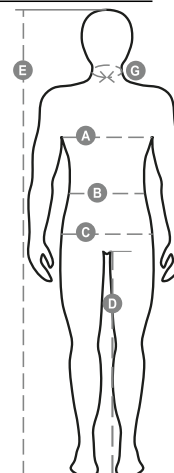

DAYTONA

000876-0051

Colete unissexo, fecho de correr com 8 mm em plástico e cursor de metal, dois bolsos laterais com fecho de correr, bolso no peito. Interior: acolchoado, com forro de micro-polar contrastante

Composição: 100% POLIÉSTER

Aspeto: PONGEE RIPSTOP 240T

Peso: 200 GR/MQ

Tamanhos: XXS-XS-S-M-L-XL-XXL-3XL-4XL-5XL

Embalagem: 1/5

MADE IN: FABRICADO NA CHINA

CÓDIGO SH: 62014010

Cores

Guia de Tamanhos

International Sizes	XXS		XS		S		M		L		XL		XXL		3XL		4XL		5XL	
IT - DE	36	38	40	42	44	46	48	50	52	54	56	58	60	62	64	66	68	70	72	74
FR - ES	32	34	36	38	40	42	44	46	48	50	52	54	56	58	60	62	64	66	68	70
UK Top	29	30	31	33	34	36	38	39	41	42	44	46	47	48	50	52	53	55	56	58
UK Trousers	25	27	28	29	30	32	33	34	36	38	40	41	43	45	46	48	49	51	52	54
(G) - cm	37	37	38	38	39	39	40	40	41	41	42,5	42,5	44	44	45	45	46	46	47	47
(G) - in	14½	14½	15	15	15½	15½	15¾	15¾	16	16	16¾	16¾	17¼	17¼	17¾	17¾	18	18	18½	18½
(A) - cm	72	76	80	84	88	92	96	100	104	108	112	116	120	124	128	132	136	140	144	148
(A) - in	28	30	31	33	34	36	38	39	41	42	44	46	47	48	50	52	53	55	56	58
(B) - cm	64	68	72	74	76	80	84	88	92	96	100	104	108	112	116	120	124	128	132	136
(B) - in	25	27	28	29	30	32	33	34	36	38	40	41	43	45	46	48	49	51	52	54
(C) - cm	80	84	88	90	92	96	100	104	108	112	116	120	124	128	132	136	140	144	148	152
(C) - in	31	33	34	35	36	38	39	41	42	44	46	47	49	50	52	53	55	56	58	59
(D) - cm	82	82	84	84	85	85	86	86	87	87	88	88	88	88	88	88	89	89	89	89
(D) - in	32	32	33	33	33	33	33	33	34	34	34	34	34	34	34	34	35	35	35	35
(E) - cm					170/181				175/187				175/189							
(E) - in					67/71				69/73				69/75							